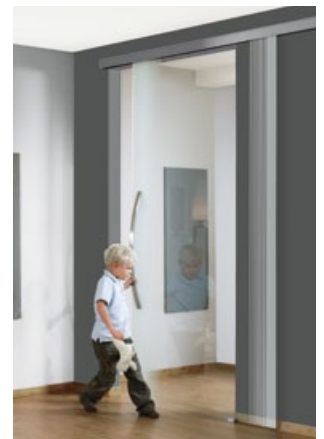

Die hochwertige Technik, die einen ruhigen Lauf ohne Bodenschiene ermöglicht, verbirgt sich hinter der filigranen Laufschiene aus Aluminium.

Ihre Vorteile

- Flexible Montage an Mauerwerk oder Glas
- Ohne Bodenschiene/ barrierefrei
- Große Wahlmöglichkeiten durch Farbvielfalt

Geringe Abmessungen: Die komplette Technik ist in die Laufschiene integriert.

DORMOTION fängt beim Öffnen und Schließen den Schwung der Tür auf und lässt sie sanft und leise in ihre jeweilige Endposition gleiten.

eine Stoppfunktion integriert, die beim Öffnen und Schließen den Schwung der Tür auffängt – sanft und leise gleitet sie in ihre Endposition.

Ihre Vorteile

- Stoppfunktion mit Selbsteinzug
- Leise und sicher durch Dämpfung
- Ohne Bodenschiene/ barrierefrei